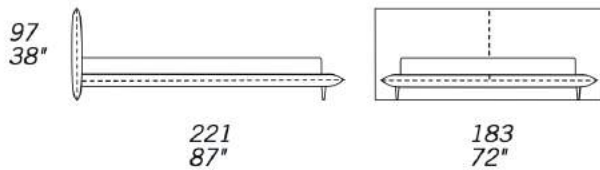

## L10

*mattress 55" x 76"*  
*materasso 140 x 193*

## L20

*mattress 61" x 81"*  
*materasso 155 x 205*

## L30

*mattress 77" x 81"*  
*materasso 195 x 205*

### TECHNICAL INFORMATION

- Hard wood frame.
- Headboard in polyurethane.
- Base in polyurethane.
- Headboard height 97 cm - 38".
- Base height 29 cm - 11".
- Chrome legs height 16 cm - 6".
- European wooden slats.
- Special stitching CUC 509C "cross/edge to edge".