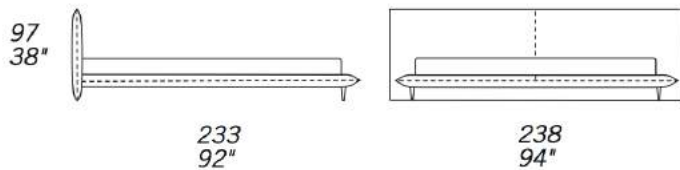

## L10

*mattress 55" x 76"*  
*materasso 140 x 193*

## L20

*mattress 61" x 81"*  
*materasso 155 x 205*

## L30

*mattress 77" x 81"*  
*materasso 195 x 205*

### TECHNICAL INFORMATION

- Hard wood frame.
- Headboard in polyurethane.
- Base in polyurethane.
- Headboard height 97 cm - 38".
- Base height 29 cm - 11".
- Chrome legs height 16 cm - 6".
- European wooden slats.
- Special stitching CUC 509C "cross/edge to edge".