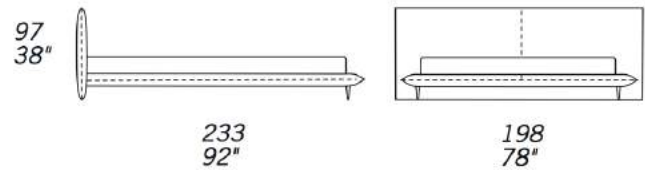

## L10

*mattress 55" x 76"*  
*materasso 140 x 193*

## L20

*mattress 61" x 81"*  
*materasso 155 x 205*

## L30

*mattress 77" x 81"*  
*materasso 195 x 205*

### TECHNICAL INFORMATION

- Hard wood frame.
- Headboard in polyurethane.
- Base in polyurethane.
- Headboard height 97 cm - 38".
- Base height 29 cm - 11".
- Chrome legs height 16 cm - 6".
- European wooden slats.
- Special stitching CUC 509C "cross/edge to edge".