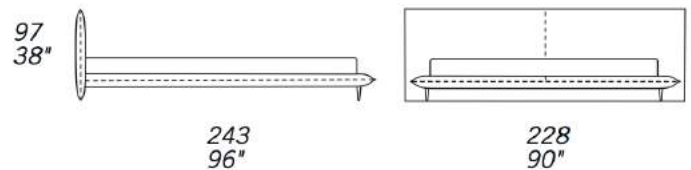

## L10

*mattress 55" x 76"*  
*materasso 140 x 193*

## L20

*mattress 61" x 81"*  
*materasso 155 x 205*

## L30

*mattress 77" x 81"*  
*materasso 195 x 205*

### TECHNICAL INFORMATION

- Hard wood frame.
- Headboard in polyurethane.
- Base in polyurethane.
- Headboard height 97 cm - 38".
- Base height 29 cm - 11".
- Chrome legs height 16 cm - 6".
- European wooden slats.
- Special stitching CUC 509C "cross/edge to edge".